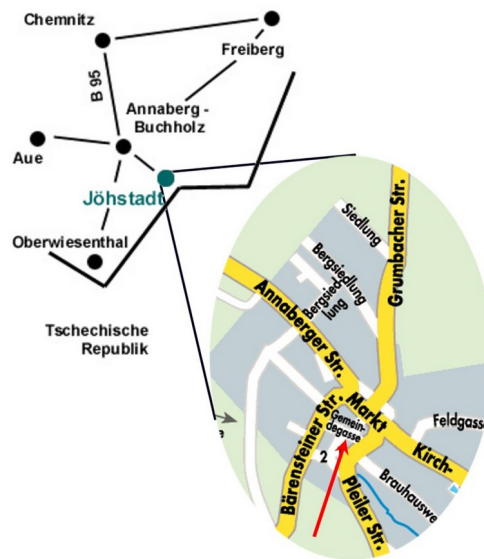

Antrag
zur Aufnahme in den Verein „Freunde der
Katholischen Studentengemeinde (KSG)
Chemnitz – Studentenhaus St. Josef e.V. “

Hiermit beantrage ich die Mitgliedschaft im Verein „Freunde der Katholischen Studentengemeinde (KSG) Chemnitz – Studentenhaus St. Josef e.V.“ Die Satzung des Vereins ist mir bekannt. Ich erkenne diese Regelungen als für mich verbindlich an.

Name/Firma: .....

Vorname: .....

Geburtstag: .....

Anschrift: .....

Telefon/E-Mail: .....

☐ Mitglied ohne Ermäßigungsberechtigung (35 €)

☐ Schüler/Student (15 €)

☐ juristische Person (100 €)

☐ Beitragsbescheinigung erwünscht

Datum:	Unterschrift:

Bitte per Email an:

joechstad-vorstand@tu-chemnitz.de

Lageplan

Freunde der Katholischen
Studentengemeinde (KSG)
Chemnitz – Studentenhaus
St. Josef e.V.